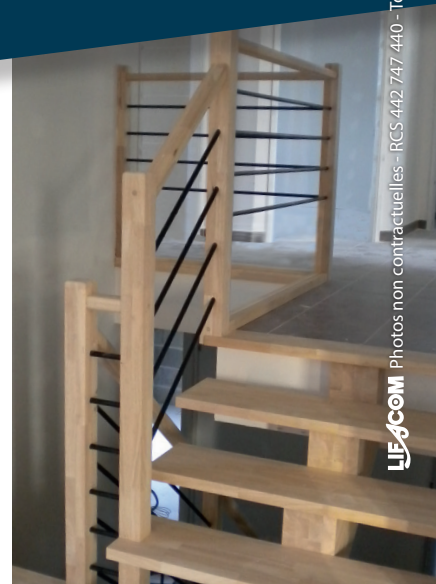

La fluidité des lignes donnent à cette gamme une modernité indéniable. Votre escalier s'inscrit en parfaite harmonie avec votre intérieur.

CONCEPT DESIGN

AVEC UN LIMON CENTRAL, VÉRITABLE COLONNE VERTÉBRALE DE L'ESCALIER, L'ESPACE À VIVRE EST MIS EN VALEUR, TOUT SIMPLEMENT.

PARTICULARITÉS TECHNIQUES :

- Limon central ;
- Garde-corps avec poteaux en bois et balustres en tubes inox, barres de fer ou câbles ;
- Possibilité de marche de départ débordante ;
- Fabrication possible en escalier droit, 1/4 tournant ou 2/4 tournants.